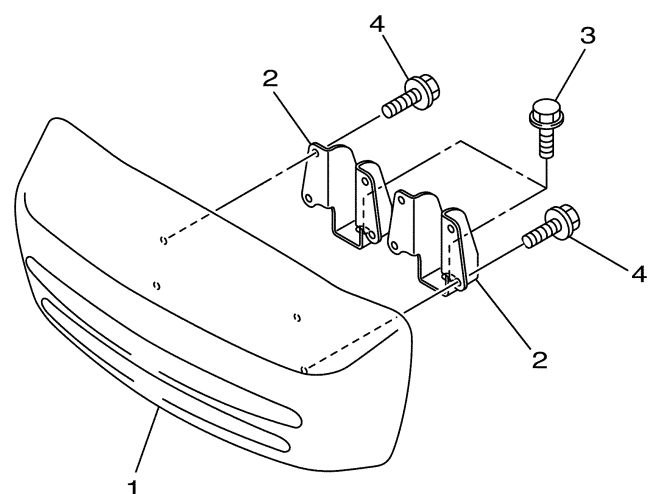

SHIFTER & CABLES

Ref No.	Part Number	Description	Qty	Remarks
1	90201-05800-00	WASHER, PLATE	1	
2	90105-05005-00	BOLT, FLANGE	1	
3	JW1-G8330-01-00	CABLE END ASSY	1	
4	JW1-G6371-01-00	.WIRE, SHIFT	2	
5	JW1-G6383-01-00	.LEVER, SHIFT 2	1	
6	JW8-G6382-00-00	LEVER, SHIFT 1	1	
7	91702-06014-00	PIN, CLEVIS	2	
8	92902-06600-00	WASHER, PLATE	2	
9	91402-20012-00	PIN, COTTER	2	
10	JN3-G6381-00-00	KNOB, SHIFT	1	
11	JN3-G6376-00-00	SPRING SET	1	
12	90201-208S8-00	WASHER, PLATE	1	
13	90201-198S7-00	WASHER, PLATE	1	
14	99009-19400-00	CIRCLIP	1	
15	98502-04016-00	.SCREW, PAN HEAD	2	
16	92902-04100-00	.WASHER, SPRING	2	
17	92902-04600-00	.WASHER, PLATE	2	
18	JN3-G6372-00-00	BRACKET, SHIFT WIRE	1	
19	90105-06831-00	BOLT, FLANGE	3	
20	JN3-82617-01-00	SWITCH	1	

CONTINUED ON NEXT FRAME >

SHIFTER & CABLES

Ref No.	Part Number	Description	Qty	Remarks
21	90465-06038-00	CLAMP	1	
22	90464-76800-00	..CLAMP	1	

JW11100-E220

WHEEL

Ref No.	Part Number	Description	Qty	Remarks
1	JW1-F5100-01-00	WHEEL ASSY (18X8.50-8-4PLY)	4	
2	90179-12262-00	NUT	16	