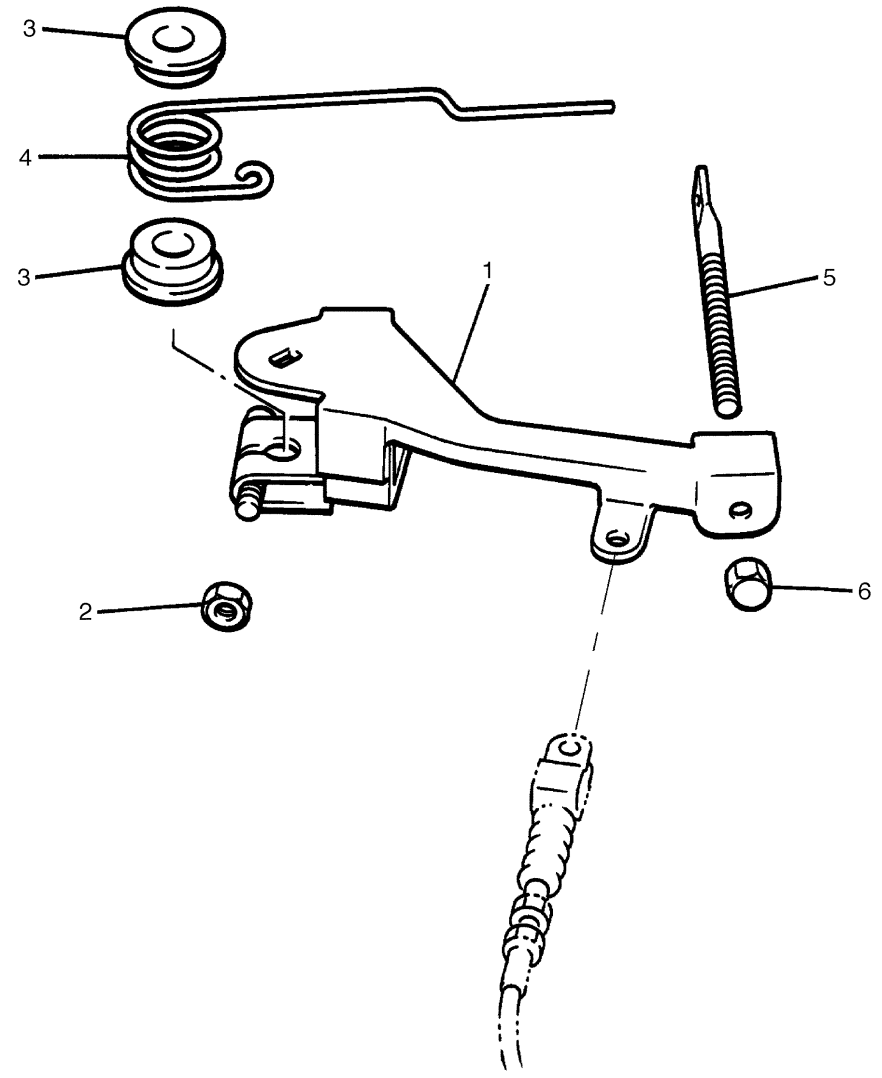

CONTINUED ON NEXT FRAME >

PEDAL ASSEMBLY

Ref No.	Part Number	Description	Qty	Remarks
41	JW8-F7438-00-00	..PIN, CLEVIS	1	
42	JW8-F7434-00-00	..BOLT	1	
43	JW8-F7317-00-00	..BOLT	1	
44	JW8-F7118-00-00	..NUT	1	
45	JW8-F815H-00-00	..SPRING	1	
46	JW8-F7814-20-00	..BUSH, PEDAL	2	
47	JW8-F4486-00-00	..O-RING	4	
48	JW9-F5673-00-00	..DAMPER, BRAKE	1	
49	JW9-F7246-20-00	..NAIL, BRAKE	1	
50	JW8-F8331-00-00	..BOLT, LEG SHIELD	2	
51	JW8-F4486-00-00	..O-RING	2	
52	95812-08020-00	BOLT, FLANGE	6	
53	JW8-F6311-01-00	CABLE, THROTTLE 1	1	
54	91702-05014-00	PIN, CLEVIS	1	
55	90468-10050-00	CLIP	1	
56	90508-16460-00	SPRING, TORSION	1	
57	90560-05001-00	SPACER	1	

GOVERNOR

Ref No.	Part Number	Description	Qty	Remarks
1	J38-27951-00-00	LEVER, SPEED LIMITER	1	
2	95380-06600-00	NUT, HEXAGON	1	
3	90386-08141-00	BUSH	2	
4	90508-40678-00	SPRING, TORSION	1	
5	J38-27959-00-00	SCREW, ADJUSTING	1	
6	95602-06200-00	NUT, SELF-LOCKING	1	