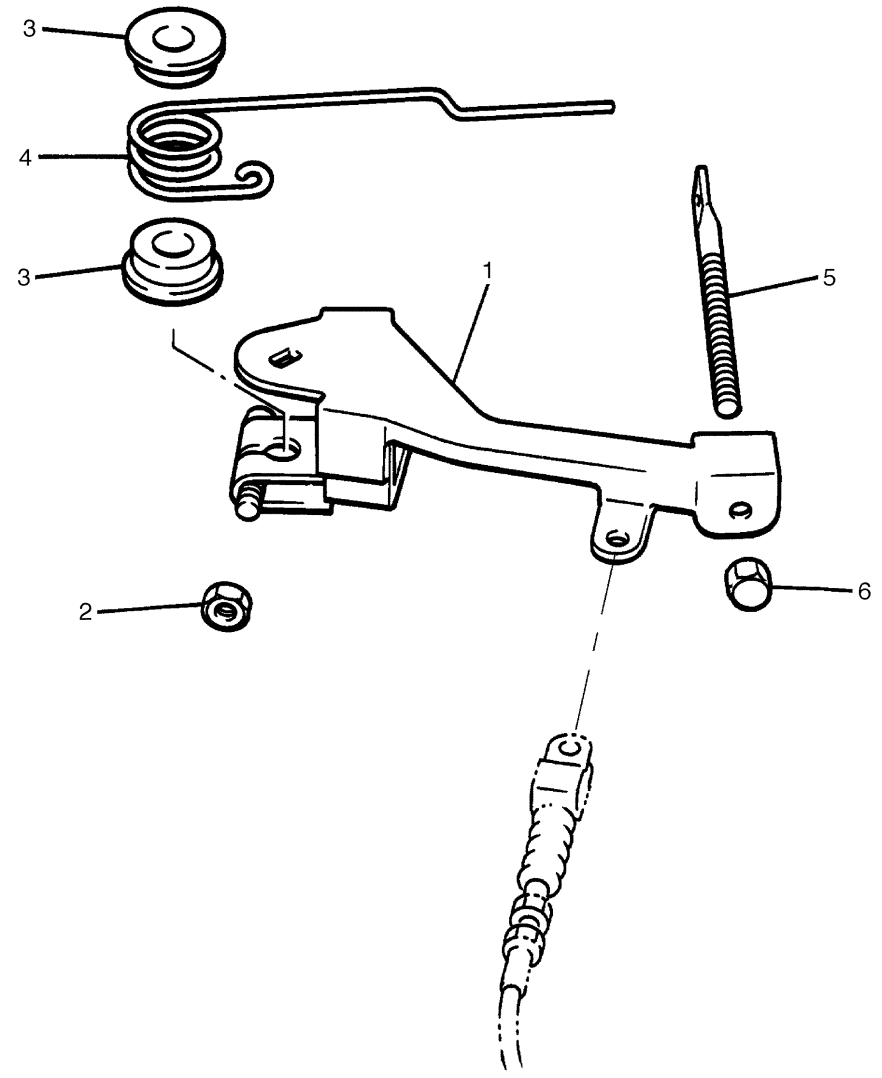

CONTINUED ON NEXT FRAME >

PEDAL ASSEMBLY

Ref No.	Part Number	Description	Qty	Remarks
41	JW9-F7872-00-00	..ARM, ACCELERATOR PEDAL	1	
42	JW8-F7438-00-00	..PIN, CLEVIS	1	
43	JW8-F744G-00-00	..PIN	1	
44	JW8-F7434-00-00	..BOLT	1	
45	JW8-F7317-00-00	..BOLT	1	
46	JW8-F7118-00-00	..NUT	1	
47	JW8-F815H-00-00	..SPRING	1	
48	JW8-F7814-00-00	..BUSH, PEDAL	2	
49	JW9-F5673-00-00	..DAMPER, BRAKE	1	
50	JW9-F7246-00-00	..NAIL, BRAKE	1	
51	JW8-F8331-00-00	..BOLT, LEG SHIELD	2	
52	JW8-F4486-00-00	..O-RING	6	
53	95812-08020-00	BOLT, FLANGE	6	
54	JW8-F6311-01-00	CABLE, THROTTLE 1	1	
55	91702-05014-00	PIN, CLEVIS	1	
56	90468-10050-00	CLIP	1	
57	90508-16460-00	SPRING, TORSION	1	
58	90560-05001-00	SPACER	1	

GOVERNOR

Ref No.	Part Number	Description	Qty	Remarks
1	J38-27951-00-00	LEVER, SPEED LIMITER	1	
2	95302-06600-00	NUT	1	
3	90386-08141-00	BUSH	2	
4	90508-40678-00	SPRING, TORSION	1	
5	J38-27959-00-00	SCREW, ADJUSTING	1	
6	95602-06200-00	NUT, SELF-LOCKING	1	